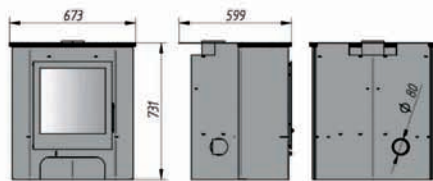

Rossy Estufa

Estufa de acero al carbono de esquina. Control de aire primario.

Salamanca de canto em aço carbônico, com regulação de ar primário.

Stove in steel. Control of primary air.

Poêle en acier. Contrôle d'air primaire.

Cotas estufa Rossy

Cotas estufa Rossy con cámara