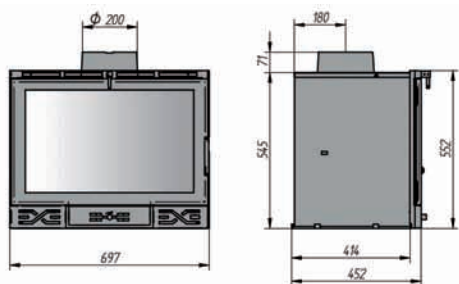

754 **Cassette**

Cassette con cámara de combustión de fundición. Dispone de dos turbinas y control de aire primario y control del tiro.

Cassete com câmara de combustão em fundição. Dispõem de sistema de ventilação, controlo de ar primário e registo de fumos.

Cassette in cast iron. Double turbine. Damper. Control of primary air. 2 Outlets hot air.

Insert en fonte. 2 Ventilateurs. Réglage du clapet. Contrôle d'air primaire. 2 Sorties d'air chaud.