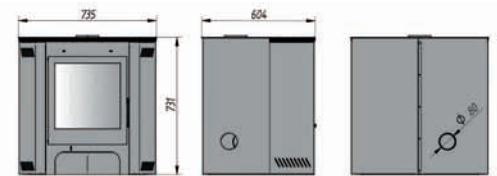

Rossy Estufa

Estufa de acero al carbono de esquina. Control de aire primario.

Salamanca de canto em aço carbônico, com regulação de ar primário.

Stove in steel. Control of primary air.

Poêle en acier. Contrôle d'air primaire.

Cotas estufa Rossy

Cotas estufa Rossy con cámara