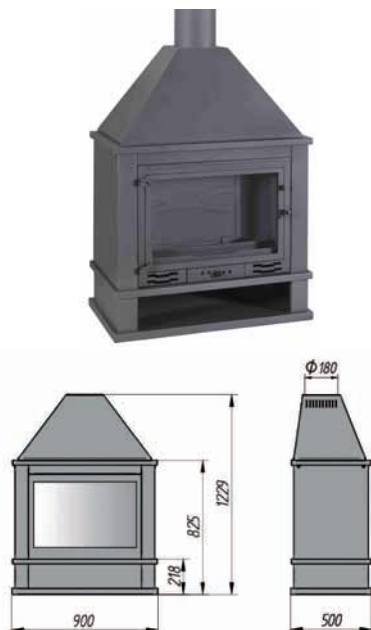

Revestimiento de Chapa C21

salida
180

Mueble campana alta

Mueble de chapa de acero para el bloque de fundición modelo C-21 (diámetro 180 mm).

Móvel em chapa de aço para o bloco de fundição C-21 (180 mm de diâmetro).

Structure in steel for insert C-21 (diameter 180 mm).

Meuble en acier pour l'insert C-21 (diamètre 180 mm).

Revestimiento de Chapa C21

Mueble campana baja

Mueble de chapa de acero para el bloque de fundición modelo C-21.

Móvel em chapa de aço para o bloco de fundição C-21.

Structure in steel for insert C-21.

Meuble en acier pour l'insert C-21.

Rossy Estufa

Estufa de acero al carbono de esquina. Control de aire primario.

Salamanca de canto em aço carbônico, com regulação de ar primário.