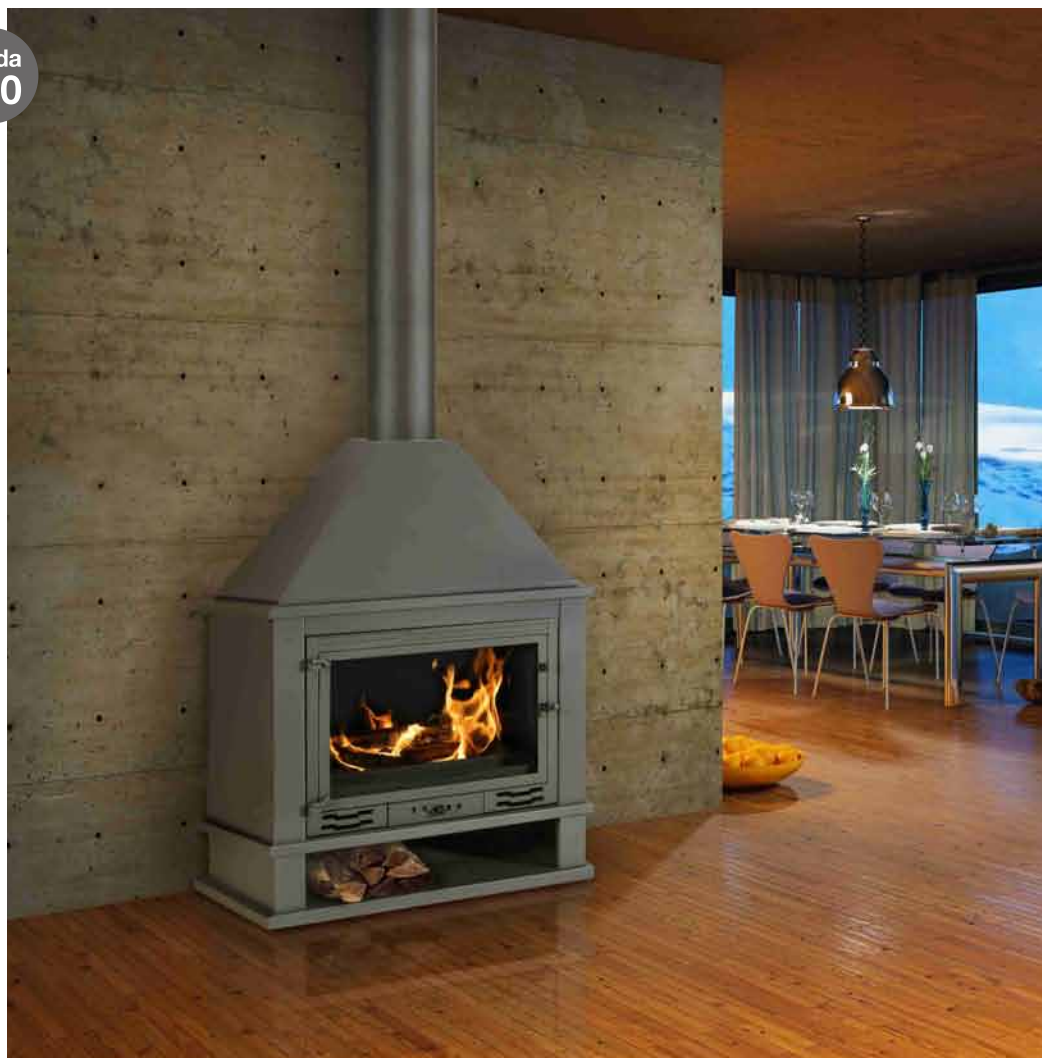

Mueble campana alta

Mueble de chapa de acero para el bloque de fundición modelo C-21 (diámetro 180 mm).

Móvel em chapa de aço para o bloco de fundição C-21 (180 mm de diâmetro).

Structure in steel for insert C-21 (diameter 180 mm).

Meuble en acier pour l'insert C-21 (diamètre 180 mm).