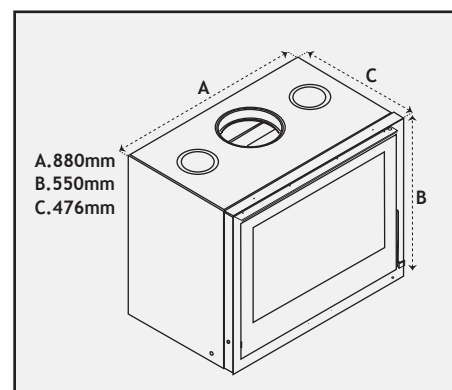

Krystal Plus 88

Ύψος	550	mm
Πλάτος	880	mm
Βάθος	476	mm
Κατανάλωση	3,8	kg/hr
Θερμική ισχύς	15,4	kW
Απόδοση	76	%
Διατομή καμινάδας	200	mm
Διατομή αεραγωγών	100	mm
Συνολικό Βάρος	159	kg
Βεντιλατέρ	450	m ³ /hr